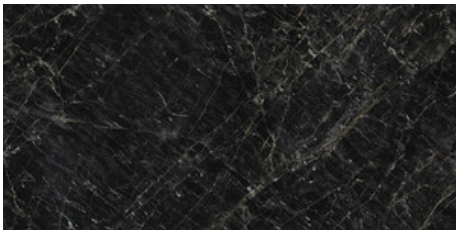

Serie **Absolute**

120x120 / 48"x48"

60x120 / 24"x48"

120x120 / 48"x48"

ABSOLUTE BLACK PULIDO GRANILLA 120x120 RC
| | PULIDO GRANILLA | Pasta Neutra
Rectificado.

60x120 / 24"x48"

ABSOLUTE BLACK PULIDO GRANILLA 60x120 RC
| | PULIDO GRANILLA | Pasta Neutra
Rectificado.

Peldaños Técnicos

Porcelánico

RODAPIÉ

| 60X120 / 24"x48"

| 60X120 / 24"x48"

Galería