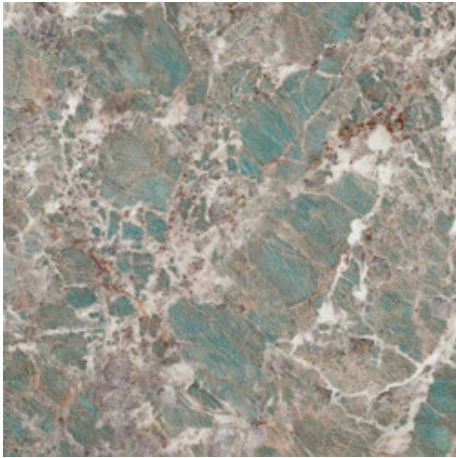

# Serie **Amazzone**

120x120 / 48"x48"

60x120 / 24"x48"

**120x120 / 48"x48"**

---

**AMAZZONITE JADE PUL RECT**  
G.157 | PORCELANICO | PULIDO GRANILLA | Pasta Neutra  
Rectificado.

**60x120 / 24"x48"**

---

**AMAZZONITE JADE PUL RECT**  
G.155 | PORCELANICO | PULIDO GRANILLA | Pasta Neutra  
Rectificado.

**30x30 / 12"x12"**

---

**MOSAICO AMAZONITE JADE PUL RECT**  
SP.2037 | PORCELANICO | PULIDO GRANILLA | Pasta Neutra  
Rectificado.