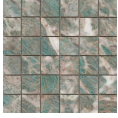

# Serie **Amazzone**

120x120 / 48"x48"

60x120 / 24"x48"

**120x120 / 48"x48"**

---

**AMAZZONITE JADE PUL RECT**  
G.157 | PORCELANICO | PULIDO GRANILLA | Pasta Neutra  
Rectificado.

**60x120 / 24"x48"**

---

**AMAZZONITE JADE PUL RECT**  
G.155 | PORCELANICO | PULIDO GRANILLA | Pasta Neutra  
Rectificado.

**30x30 / 12"x12"**

---

**MOSAICO AMAZONITE JADE PUL RECT**  
SP.2037 | PORCELANICO | PULIDO GRANILLA | Pasta Neutra  
Rectificado.