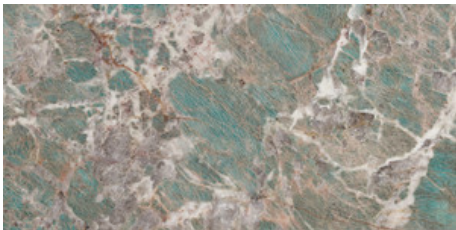

# Serie **Amazzone**

120x120 / 48"x48"

60x120 / 24"x48"

**120x120 / 48"x48"**

---

**AMAZZONITE JADE PUL RECT**  
G.157 | PORCELANICO | PULIDO GRANILLA | Pasta Neutra  
Rectificado.

**60x120 / 24"x48"**

---

**AMAZZONITE JADE PUL RECT**  
G.155 | PORCELANICO | PULIDO GRANILLA | Pasta Neutra  
Rectificado.

**30x30 / 12"x12"**

---

**MOSAICO AMAZONITE JADE PUL RECT**  
SP.2037 | PORCELANICO | PULIDO GRANILLA | Pasta Neutra  
Rectificado.