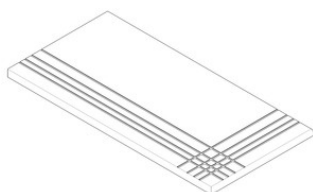

ANGULO GRADONE RECTO

SP2097 | 60X120 / 24"x48"
SP2072 | 30X60 / 12"x24"