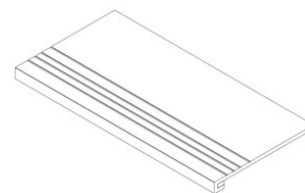

PELDAÑO GRADONE RECTO

SP2093 | 60X120 / 24"x48"
SP2066 | 60X60 / 24"x24"
SP2066 | 30X60 / 12"x24"