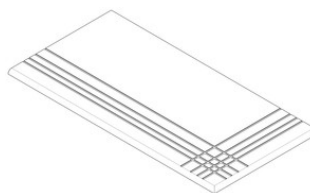

Peldaños Técnicos

Porcelánico

RODAPIÉ

SP2019 | 60X120 / 24"x48"
 SP2017 | 60X60 / 24"x24"
 SP2017 | 30X60 / 12"x24"

PELDAÑO ROMO

SP2061 | 60X120 / 24"x48"
 SP2044 | 60X60 / 24"x24"
 SP2028 | 30X60 / 12"x24"