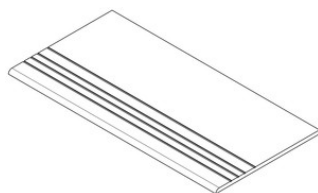

Peldaños Técnicos

Porcelánico

RODAPIÉ

SP2019 | 60X120 / 24"x48"
SP2017 | 60X60 / 24"x24"
SP2017 | 30X60 / 12"x24"

PELDAÑO ROMO

SP2061 | 60X120 / 24"x48"
SP2044 | 60X60 / 24"x24"
SP2028 | 30X60 / 12"x24"