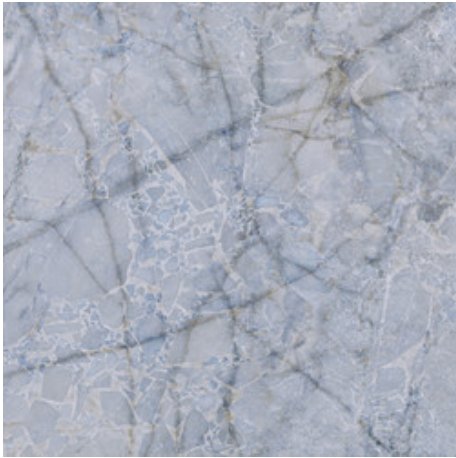

# Serie **Atlantis**

120x120 / 48"x48"

60x120 / 24"x48"

**120x120 / 48"x48"**

**ATLANTIS BLUE PUL. RECT.**  
G.192 | PORCELANICO | PULIDO | Pasta Neutra Rectificado.

**ATLANTIS WHITE PUL. RECT.**  
G.192 | PORCELANICO | PULIDO | Pasta Neutra Rectificado.

**ATLANTIS GREY PUL. RECT.**  
G.192 | PORCELANICO | PULIDO | Pasta Neutra Rectificado.

**60x120 / 24"x48"**

**ATLANTIS WHITE PUL. RECT.**  
G.177 | PORCELANICO | PULIDO | Pasta Neutra Rectificado.

**ATLANTIS GREY PUL. RECT.**  
G.177 | PORCELANICO | PULIDO | Pasta Neutra Rectificado.

**ATLANTIS BLUE PUL. RECT.**  
G.177 | PORCELANICO | PULIDO | Pasta Neutra Rectificado.

30x30 / 12"x12"

**MOSAICO ATLANTIS WHITE PUL. RECT.**

SP.2037 | PORCELANICO | PULIDO | Pasta Neutra Rectificado.

**MOSAICO ATLANTIS GREY PUL. RECT.**