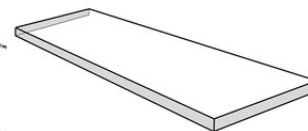

**Peldaños Técnicos**

Porcelánico

**RODAPIÉ**  
| 25x150 / 10"x60"  
| 23x120 / 9"x48"  
| 23x120 / 9"x48"

**PELDAÑO ROMO**  
| 25x150 / 10"x60"  
| 23x120 / 9"x48"

**PELDAÑO ANGULO ROMO**  
| 25x150 / 10"x60"  
| 23x120 / 9"x48"

**PELDAÑO GRADONE RECTO**  
| 25x150 / 10"x60"  
| 23x120 / 9"x48"

**ANGULO GRADONE RECTO**  
| 25x150 / 10"x60"  
| 23x120 / 9"x48"

**SIMPLE STEP MAT**  
| 30x120 / 12"x48"

**SIMPLE STEP MAT RIGHT**  
| 30x120 / 12"x48"

**SIMPLE STEP MAT. FULL**  
| 30x120 / 12"x48"

**SIMPLE STEP MAT LEFT**  
| 30x120 / 12"x48"

Galería