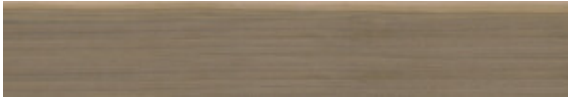

# Serie Bergamo

25x150 / 10"x60"  
23x120 SL / 9"x48"

**25x150 / 10"x60"**

---

**BERGAMO CHERRY MATE 25x150 RC**  
| | MATE | Pasta Neutra  
Rectificado.

**BERGAMO OAK MATE 25x150 RC**  
| | MATE | Pasta Neutra  
Rectificado.

**BERGAMO MAPLE MATE 25x150 RC**  
| | MATE | Pasta Neutra  
Rectificado.

**23x120 SI / 9"x48"**

---

**BERGAMO CHERRY MATE 23X120 SL**  
| | MATE | Pasta Neutra

**BERGAMO OAK MATE 23X120 SL**  
| | MATE | Pasta Neutra