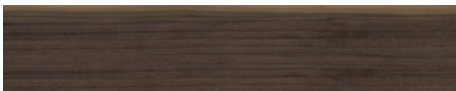

# Serie Bergamo

25x150 / 10"x60"  
23x120 SL / 9"x48"

**25x150 / 10"x60"**

---

**BERGAMO CHERRY MATE 25x150 RC**  
| | MATE | Pasta Neutra  
Rectificado.

**BERGAMO OAK MATE 25x150 RC**  
| | MATE | Pasta Neutra  
Rectificado.

**BERGAMO MAPLE MATE 25x150 RC**  
| | MATE | Pasta Neutra  
Rectificado.

**23x120 SI / 9"x48"**

---

**BERGAMO CHERRY MATE 23X120 SL**  
| | MATE | Pasta Neutra

**BERGAMO OAK MATE 23X120 SL**  
| | MATE | Pasta Neutra

**BERGAMO MAPLE MATE 23X120 SL**  
| | MATE | Pasta Neutra

**BERGAMO CHERRY MATE 23X120 SL ANTISLIP**  
| | MATE | Pasta Neutra

**BERGAMO OAK MATE 23X120 SL ANTISLIP**  
| | MATE | Pasta Neutra

**BERGAMO MAPLE MATE 23X120 SL ANTISLIP**  
| | MATE | Pasta Neutra  
Rectificado.