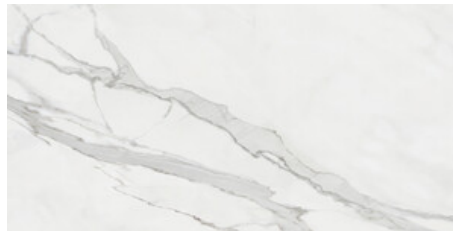

CAESAR WHITE N-PLUS. RECT.
G.92 | PORCELANICO | MATE | Pasta Neutra
Rectificado.

20MM CAESAR WHITE ANT. RECT.
G.118 | PORCELANICO | MATE | Pasta Neutra
Rectificado.

60x120 / 24"x48"

CAESAR WHITE MAT. RECT.
G.93 | PORCELANICO | MATE | Pasta Neutra
Rectificado.