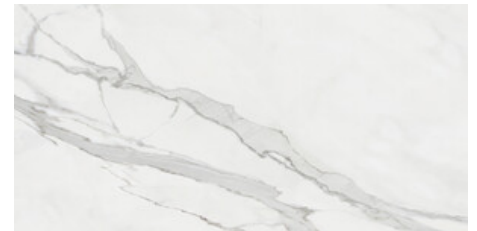

CAESAR WHITE BR. RECT.
G.93 | PORCELANICO | BRILLO | Pasta Neutra
Rectificado.