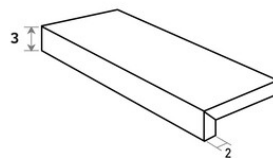

PELDAÑO GRADONE RECTO 20MM 60X120

SP2097 | 60X120 / 24"x48"