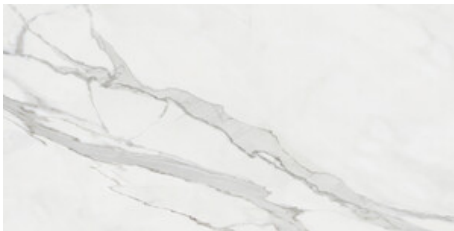

60x120 / 24"x48"

CAESAR WHITE MAT. RECT.
G.93 | PORCELANICO | MATE | Pasta Neutra
Rectificado.