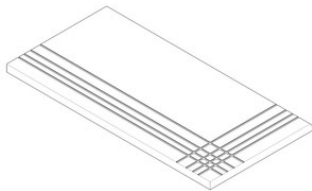

ANGULO GRADONE RECTO

SP2097 | 60X120 / 24"x48"
SP2085 | 60X60 / 24"x24"
SP2098 | 90x90 / 36"x36"
SP2072 | 30X60 / 12"x24"

20mm