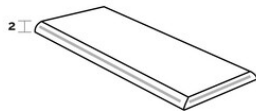

SP2098 | 60X120 / 24"x48"

BORDE 15 20MM 60X120

sp2094 | 60X120 / 24"x48"

ANGULO ROMO 20MM 60X120

SP2073 | 60X120 / 24"x48"

Galería

Los resultados mostrados representan una aproximación orientativa. Este documento no constituye una relación contractual. Para realizar pedidos o consultar disponibilidad de los productos, póngase en contacto con la empresa.