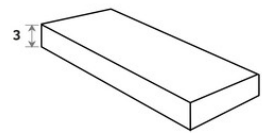

ANGULO GRADONE RECTO 20MM 60X120

SP2098 | 60X120 / 24"x48"