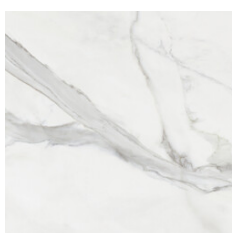

20MM CAESAR WHITE ANT. RECT.
G.82 | PORCELANICO | MATE | Pasta Neutra Rectificado.