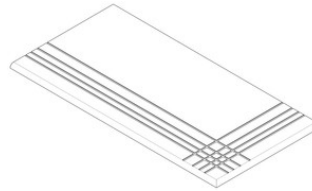

PELDAÑO ANGULO ROMO

SP2063 | 60X120 / 24"x48"
SP2051 | 60X60 / 24"x24"
SP2066 | 90x90 / 36"x36"
SP2037 | 30X60 / 12"x24"