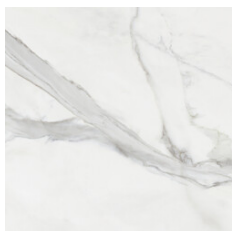

CAESAR WHITE PUL. RECT.
G.171 | PORCELANICO | PULIDO | Pasta Neutra Rectificado.