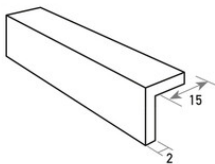

SP2098 | 60X120 / 24"x48"

BORDE 15 20MM 60X120

sp2094 | 60X120 / 24"x48"

ANGULO ROMO 20MM 60X120

SP2073 | 60X120 / 24"x48"

Galería

Los resultados mostrados representan una aproximación orientativa. Este documento no constituye una relación contractual. Para realizar pedidos o consultar disponibilidad de los productos, póngase en contacto con la empresa.