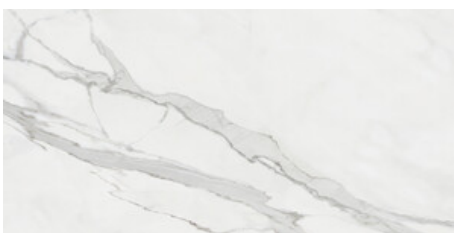

20MM CAESAR WHITE ANT. RECT.
G.87 | PORCELANICO | MATE | Pasta Neutra
Rectificado.