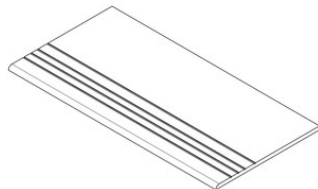

26x27 /

HEXAGONO CREMA MARFIL MAT. RECT.
| | MATE | Pasta Neutra

Peldaños Técnicos

Porcelánico

RODAPIÉ

| 60X120 / 24"x48"
| 75x75 / 30"x30"
| 60X60 / 24"x24"
| 30X60 / 12"x24"
| 60X60 / 24"x24"
| 60X120 / 24"x48"