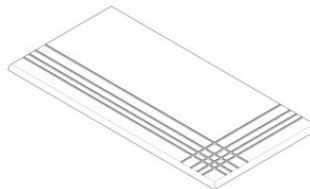

PELDAÑO ANGULO ROMO

| 60X120 / 24"x48"
| 75x75 / 30"x30"
| 60X60 / 24"x24"
| 30X60 / 12"x24"