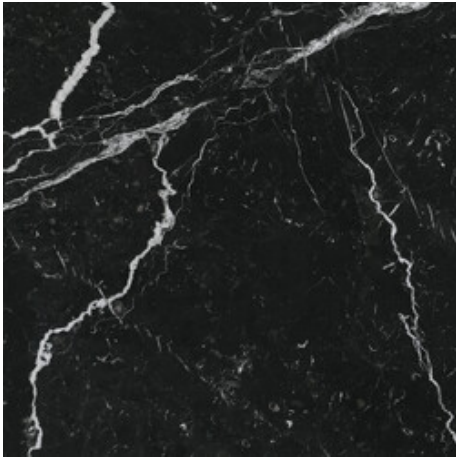

Serie **Creta**

120x120 / 48"x48"

60x120 / 24"x48"

120x120 / 48"x48"

CRETA BLACK PULIDO GRANILLA 120x120 RC
| | PULIDO GRANILLA | Pasta Neutra
Rectificado.

60x120 / 24"x48"

CRETA BLACK PULIDO GRANILLA 60x120 RC
| | PULIDO GRANILLA | Pasta Neutra
Rectificado.

Peldaños Técnicos

Porcelánico

RODAPIÉ

| 60X120 / 24"x48"

| 60X120 / 24"x48"

Galería