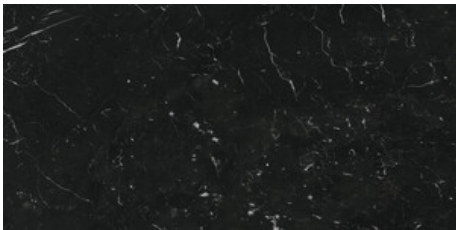

Serie **Creta**

120x120 / 48"x48"

60x120 / 24"x48"

120x120 / 48"x48"

CRETA BLACK PULIDO GRANILLA 120x120 RC
| | PULIDO GRANILLA | Pasta Neutra
Rectificado.

60x120 / 24"x48"

CRETA BLACK PULIDO GRANILLA 60x120 RC
| | PULIDO GRANILLA | Pasta Neutra
Rectificado.