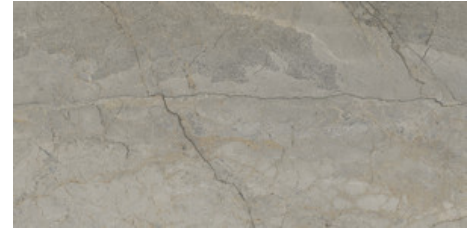

60x120 / 24"x48"

EGEO CREAM PULIDO
G.177 | PORCELANICO | PULIDO | Pasta Neutra Rectificado.

EGEO IVORY PULIDO
G.177 | PORCELANICO | PULIDO | Pasta Neutra Rectificado.

EGEO PEARL PULIDO
G.177 | PORCELANICO | PULIDO | Pasta Neutra Rectificado.