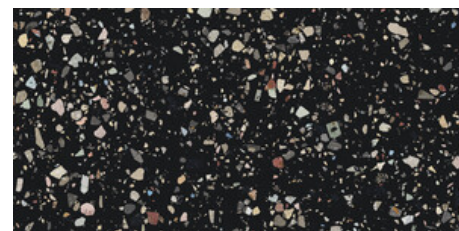

Serie **Gemstone**

120x120 / 48"x48"

60x120 / 24"x48"

120x120 / 48"x48"

GEMSTONE WHITE PULIDO GRANILLA 120x120 RC
| | PULIDO GRANILLA | Pasta Neutra
Rectificado.

GEMSTONE GREY PULIDO GRANILLA 120x120 RC
| | PULIDO GRANILLA | Pasta Neutra
Rectificado.

GEMSTONE BLACK PULIDO GRANILLA 120x120 RC
| | PULIDO GRANILLA | Pasta Neutra
Rectificado.

60x120 / 24"x48"

GEMSTONE WHITE PULIDO GRANILLA 60x120 RC
| | PULIDO GRANILLA | Pasta Neutra
Rectificado.

GEMSTONE GREY PULIDO GRANILLA 60x120 RC
| | PULIDO GRANILLA | Pasta Neutra
Rectificado.

GEMSTONE BLACK PULIDO GRANILLA 60x120 RC
| | PULIDO GRANILLA | Pasta Neutra
Rectificado.

Peldaños Técnicos

Porcelánico

RODAPIÉ

| 60X120 / 24"x48"

| 60X120 / 24"x48"

Galería

Los resultados mostrados representan una aproximación orientativa. Este documento no constituye una relación contractual. Para realizar pedidos o consultar disponibilidad de los productos, póngase en contacto con la empresa.