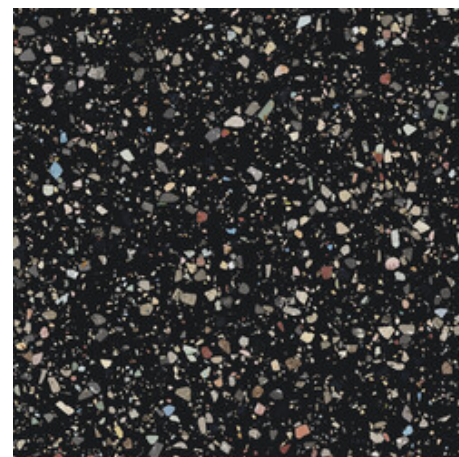

Serie **Gemstone**

120x120 / 48"x48"

60x120 / 24"x48"

120x120 / 48"x48"

GEMSTONE WHITE PULIDO GRANILLA 120x120 RC
| | PULIDO GRANILLA | Pasta Neutra
Rectificado.

GEMSTONE GREY PULIDO GRANILLA 120x120 RC
| | PULIDO GRANILLA | Pasta Neutra
Rectificado.

GEMSTONE BLACK PULIDO GRANILLA 120x120 RC
| | PULIDO GRANILLA | Pasta Neutra
Rectificado.

60x120 / 24"x48"

GEMSTONE WHITE PULIDO GRANILLA 60x120 RC
| | PULIDO GRANILLA | Pasta Neutra
Rectificado.

GEMSTONE GREY PULIDO GRANILLA 60x120 RC
| | PULIDO GRANILLA | Pasta Neutra
Rectificado.

GEMSTONE BLACK PULIDO GRANILLA 60x120 RC
| | PULIDO GRANILLA | Pasta Neutra
Rectificado.

Peldaños Técnicos

Porcelánico

RODAPIÉ

| 60X120 / 24"x48"

| 60X120 / 24"x48"

Galería

Los resultados mostrados representan una aproximación orientativa. Este documento no constituye una relación contractual. Para realizar pedidos o consultar disponibilidad de los productos, póngase en contacto con la empresa.