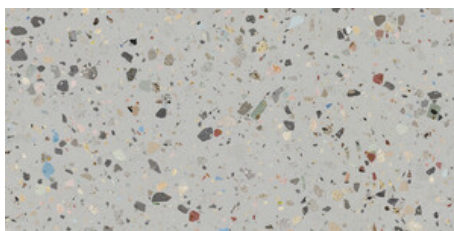

Serie **Gemstone**

120x120 / 48"x48"

60x120 / 24"x48"

120x120 / 48"x48"

GEMSTONE WHITE PULIDO GRANILLA 120x120 RC
| | PULIDO GRANILLA | Pasta Neutra
Rectificado.

GEMSTONE GREY PULIDO GRANILLA 120x120 RC
| | PULIDO GRANILLA | Pasta Neutra
Rectificado.

GEMSTONE BLACK PULIDO GRANILLA 120x120 RC
| | PULIDO GRANILLA | Pasta Neutra
Rectificado.

60x120 / 24"x48"

GEMSTONE WHITE PULIDO GRANILLA 60x120 RC
| | PULIDO GRANILLA | Pasta Neutra
Rectificado.

GEMSTONE GREY PULIDO GRANILLA 60x120 RC
| | PULIDO GRANILLA | Pasta Neutra
Rectificado.

GEMSTONE BLACK PULIDO GRANILLA 60x120 RC
| | PULIDO GRANILLA | Pasta Neutra
Rectificado.

Peldaños Técnicos

Porcelánico

RODAPIÉ

| 60X120 / 24"x48"

| 60X120 / 24"x48"

Galería

Los resultados mostrados representan una aproximación orientativa. Este documento no constituye una relación contractual. Para realizar pedidos o consultar disponibilidad de los productos, póngase en contacto con la empresa.