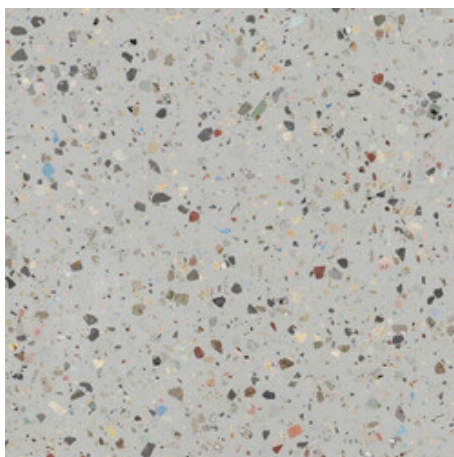

Serie **Gemstone**

120x120 / 48"x48"

60x120 / 24"x48"

120x120 / 48"x48"

GEMSTONE WHITE PULIDO GRANILLA 120x120 RC
| | PULIDO GRANILLA | Pasta Neutra
Rectificado.

GEMSTONE GREY PULIDO GRANILLA 120x120 RC
| | PULIDO GRANILLA | Pasta Neutra
Rectificado.

GEMSTONE BLACK PULIDO GRANILLA 120x120 RC
| | PULIDO GRANILLA | Pasta Neutra
Rectificado.

60x120 / 24"x48"

GEMSTONE WHITE PULIDO GRANILLA 60x120 RC
| | PULIDO GRANILLA | Pasta Neutra
Rectificado.

GEMSTONE GREY PULIDO GRANILLA 60x120 RC
| | PULIDO GRANILLA | Pasta Neutra
Rectificado.

GEMSTONE BLACK PULIDO GRANILLA 60x120 RC
| | PULIDO GRANILLA | Pasta Neutra
Rectificado.

Peldaños Técnicos

Porcelánico

RODAPIÉ

| 60X120 / 24"x48"

| 60X120 / 24"x48"

Galería

Los resultados mostrados representan una aproximación orientativa. Este documento no constituye una relación contractual. Para realizar pedidos o consultar disponibilidad de los productos, póngase en contacto con la empresa.