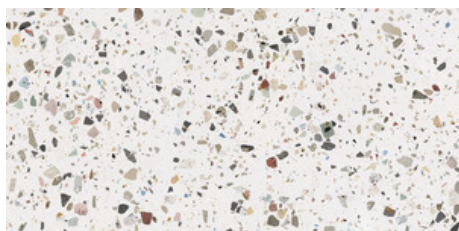

Serie **Gemstone**

120x120 / 48"x48"

60x120 / 24"x48"

120x120 / 48"x48"

GEMSTONE WHITE PULIDO GRANILLA 120x120 RC
| | PULIDO GRANILLA | Pasta Neutra
Rectificado.

GEMSTONE GREY PULIDO GRANILLA 120x120 RC
| | PULIDO GRANILLA | Pasta Neutra
Rectificado.

GEMSTONE BLACK PULIDO GRANILLA 120x120 RC
| | PULIDO GRANILLA | Pasta Neutra
Rectificado.

60x120 / 24"x48"

GEMSTONE WHITE PULIDO GRANILLA 60x120 RC
| | PULIDO GRANILLA | Pasta Neutra
Rectificado.

GEMSTONE GREY PULIDO GRANILLA 60x120 RC
| | PULIDO GRANILLA | Pasta Neutra
Rectificado.

GEMSTONE BLACK PULIDO GRANILLA 60x120 RC
| | PULIDO GRANILLA | Pasta Neutra
Rectificado.

Peldaños Técnicos

Porcelánico

RODAPIÉ

| 60X120 / 24"x48"

| 60X120 / 24"x48"

Galería

Los resultados mostrados representan una aproximación orientativa. Este documento no constituye una relación contractual. Para realizar pedidos o consultar disponibilidad de los productos, póngase en contacto con la empresa.