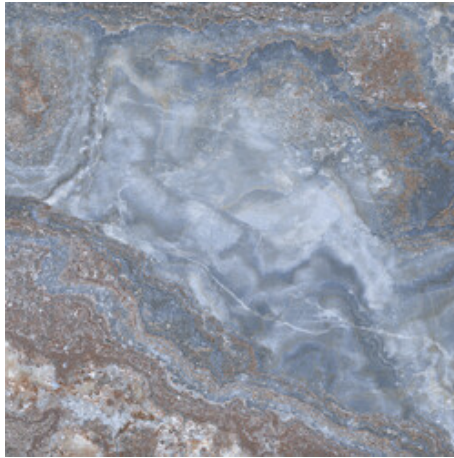

Serie **Jewel**

120x120 / 48"x48"

60x120 / 24"x48"

120x120 / 48"x48"

JEWEL WHITE PUL. RECT.
G.157 | PORCELANICO | PULIDO GRANILLA | Pasta Neutra
Rectificado.

JEWEL BLUE PUL. RECT.
G.157 | PORCELANICO | PULIDO GRANILLA | Pasta Neutra
Rectificado.

JEWEL BLACK PUL. RECT.
G.157 | PORCELANICO | PULIDO GRANILLA | Pasta Neutra
Rectificado.

JEWEL GREY PUL. RECT.
G.157 | PORCELANICO | PULIDO GRANILLA | Pasta Neutra
Rectificado.

60x120 / 24"x48"

JEWEL WHITE PUL. RECT.

JEWEL GREY PUL. RECT.

G.155 | PORCELANICO | PULIDO GRANILLA | Pasta Neutra Rectificado.

30x30 / 12"x12"

MOSAICO JEWEL BLUE PUL. RECT.

SP.2037 | PORCELANICO | PULIDO GRANILLA | Pasta Neutra Rectificado.

MOSAICO JEWEL WHITE PUL. RECT.