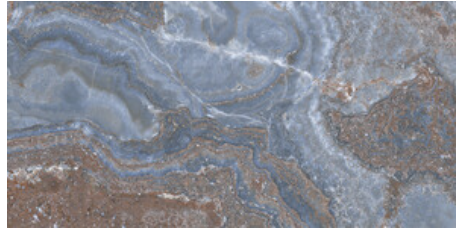

Serie **Jewel**

120x120 / 48"x48"

60x120 / 24"x48"

120x120 / 48"x48"

JEWEL WHITE PUL. RECT.
G.157 | PORCELANICO | PULIDO GRANILLA | Pasta Neutra
Rectificado.

JEWEL BLUE PUL. RECT.
G.157 | PORCELANICO | PULIDO GRANILLA | Pasta Neutra
Rectificado.

JEWEL BLACK PUL. RECT.
G.157 | PORCELANICO | PULIDO GRANILLA | Pasta Neutra
Rectificado.

JEWEL GREY PUL. RECT.
G.157 | PORCELANICO | PULIDO GRANILLA | Pasta Neutra
Rectificado.

60x120 / 24"x48"

JEWEL WHITE PUL. RECT.

G.155 | PORCELANICO | PULIDO GRANILLA | Pasta Neutra Rectificado.

JEWEL BLUE PUL. RECT.

G.155 | PORCELANICO | PULIDO GRANILLA | Pasta Neutra Rectificado.

JEWEL BLACK PUL. RECT.

G.155 | PORCELANICO | PULIDO GRANILLA | Pasta Neutra Rectificado.

JEWEL GREY PUL. RECT.

G.155 | PORCELANICO | PULIDO GRANILLA | Pasta Neutra Rectificado.

30x30 / 12"x12"

MOSAICO JEWEL BLUE PUL. RECT.

SP.2037 | PORCELANICO | PULIDO GRANILLA | Pasta Neutra Rectificado.

MOSAICO JEWEL WHITE PUL. RECT.