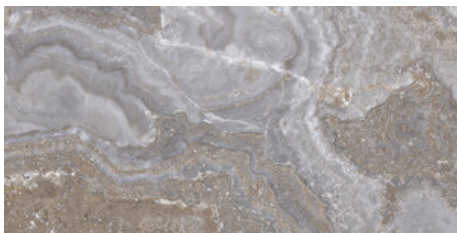

G.155 | PORCELANICO | PULIDO GRANILLA | Pasta Neutra Rectificado.

JEWEL BLUE PUL. RECT.

G.155 | PORCELANICO | PULIDO GRANILLA | Pasta Neutra Rectificado.

JEWEL BLACK PUL. RECT.

G.155 | PORCELANICO | PULIDO GRANILLA | Pasta Neutra Rectificado.

JEWEL GREY PUL. RECT.

G.155 | PORCELANICO | PULIDO GRANILLA | Pasta Neutra Rectificado.

30x30 / 12"x12"

MOSAICO JEWEL BLUE PUL. RECT.

SP.2037 | PORCELANICO | PULIDO GRANILLA | Pasta Neutra Rectificado.

MOSAICO JEWEL WHITE PUL. RECT.