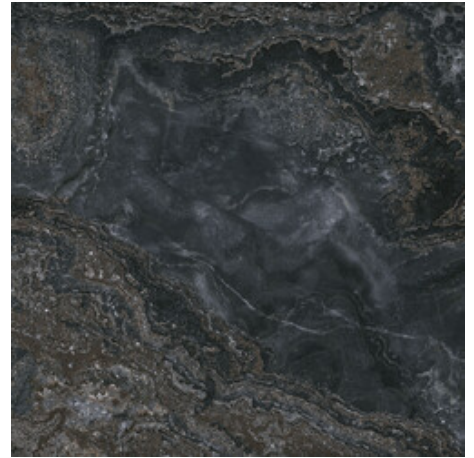

Serie **Jewel**

120x120 / 48"x48"

60x120 / 24"x48"

120x120 / 48"x48"

JEWEL WHITE PUL. RECT.
G.157 | PORCELANICO | PULIDO GRANILLA | Pasta Neutra
Rectificado.

JEWEL BLUE PUL. RECT.
G.157 | PORCELANICO | PULIDO GRANILLA | Pasta Neutra
Rectificado.

JEWEL BLACK PUL. RECT.
G.157 | PORCELANICO | PULIDO GRANILLA | Pasta Neutra
Rectificado.

JEWEL GREY PUL. RECT.
G.157 | PORCELANICO | PULIDO GRANILLA | Pasta Neutra
Rectificado.

60x120 / 24"x48"

JEWEL WHITE PUL. RECT.