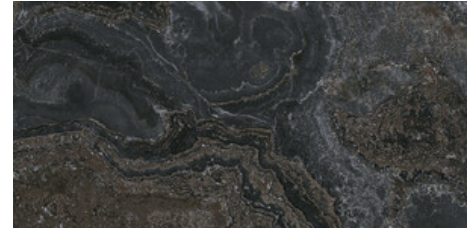

Serie **Jewel**

120x120 / 48"x48"

60x120 / 24"x48"

120x120 / 48"x48"

JEWEL WHITE PUL. RECT.
G.157 | PORCELANICO | PULIDO GRANILLA | Pasta Neutra
Rectificado.

JEWEL BLUE PUL. RECT.
G.157 | PORCELANICO | PULIDO GRANILLA | Pasta Neutra
Rectificado.

JEWEL BLACK PUL. RECT.
G.157 | PORCELANICO | PULIDO GRANILLA | Pasta Neutra
Rectificado.

JEWEL GREY PUL. RECT.
G.157 | PORCELANICO | PULIDO GRANILLA | Pasta Neutra
Rectificado.

60x120 / 24"x48"

JEWEL WHITE PUL. RECT.

G.155 | PORCELANICO | PULIDO GRANILLA | Pasta Neutra Rectificado.

JEWEL BLUE PUL. RECT.

G.155 | PORCELANICO | PULIDO GRANILLA | Pasta Neutra Rectificado.

JEWEL BLACK PUL. RECT.

G.155 | PORCELANICO | PULIDO GRANILLA | Pasta Neutra Rectificado.