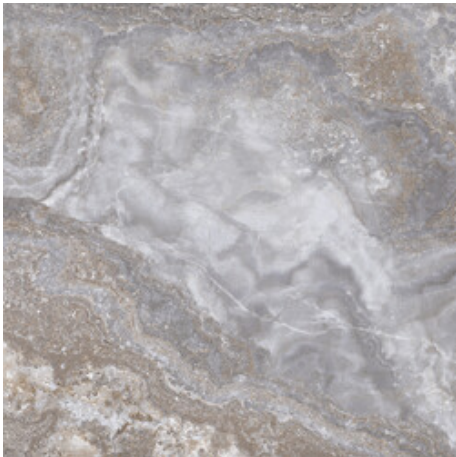

Serie **Jewel**

120x120 / 48"x48"

60x120 / 24"x48"

120x120 / 48"x48"

JEWEL WHITE PUL. RECT.
G.157 | PORCELANICO | PULIDO GRANILLA | Pasta Neutra
Rectificado.

JEWEL BLUE PUL. RECT.
G.157 | PORCELANICO | PULIDO GRANILLA | Pasta Neutra
Rectificado.

JEWEL BLACK PUL. RECT.
G.157 | PORCELANICO | PULIDO GRANILLA | Pasta Neutra
Rectificado.

JEWEL GREY PUL. RECT.
G.157 | PORCELANICO | PULIDO GRANILLA | Pasta Neutra
Rectificado.

60x120 / 24"x48"

JEWEL WHITE PUL. RECT.