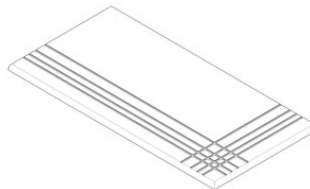

Porcelánico

RODAPIÉ

SP2017 | 60X60 / 24"x24"
 SP2019 | 60X120 / 24"x48"
 SP.2021 | 60X120 / 24"x48"
 SP.2017 | 60X60 / 24"x24"

PELDAÑO ROMO

SP2044 | 60X60 / 24"x24"
 SP2061 | 60X120 / 24"x48"

PELDAÑO ANGULO ROMO