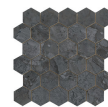

MOSAICO KUARTZ BEIGE PUL. RECT.
SP.2037 | PORCELANICO | PULIDO | Pasta Neutra Rectificado.

26,3x27,4 /

HEXAGONO KUARTZ WHITE PUL. RECT.
SP.2054 | PORCELANICO | PULIDO | Pasta Neutra Rectificado.

HEXAGONO KUARTZ GREY PUL. RECT.
SP.2054 | PORCELANICO | PULIDO | Pasta Neutra Rectificado.