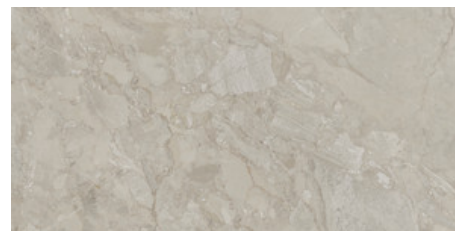

KUARTZ ANTHRACITE MAT. RECT.

G.191 | PORCELANICO | MATE | Masa Coloreada Rectificado.

60x120 / 24"x48"

KUARTZ WHITE PUL. RECT.
G.177 | PORCELANICO | PULIDO | Pasta Neutra Rectificado.

KUARTZ GREY PUL. RECT.
G.177 | PORCELANICO | PULIDO | Pasta Neutra Rectificado.