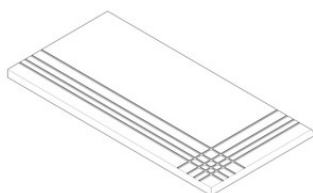

ANGULO GRADONE RECTO

SP2085 | 60X60 / 24"x24"
SP2097 | 60X120 / 24"x48"