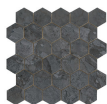

MOSAICO KUARTZ BEIGE PUL. RECT.
SP.2037 | PORCELANICO | PULIDO | Pasta Neutra Rectificado.

26,3x27,4 /

HEXAGONO KUARTZ WHITE PUL. RECT.
SP.2054 | PORCELANICO | PULIDO | Pasta Neutra Rectificado.

HEXAGONO KUARTZ GREY PUL. RECT.
SP.2054 | PORCELANICO | PULIDO | Pasta Neutra Rectificado.

HEXAGONO KUARTZ ANTHRACITE PUL. RECT.
SP.2054 | PORCELANICO | PULIDO | Pasta Neutra Rectificado.

HEXAGONO KUARTZ BEIGE PUL. RECT.
SP.2054 | PORCELANICO | PULIDO | Pasta Neutra Rectificado.

HEXAGONO KUARTZ WHITE MAT. RECT.
SP.2051 | PORCELANICO | MATE | Masa Coloreada Rectificado.

HEXAGONO KUARTZ GREY MAT. RECT.
SP.2051 | PORCELANICO | MATE | Masa Coloreada Rectificado.

HEXAGONO KUARTZ ANTHRACITE MAT. RECT.
SP.2051 | PORCELANICO | MATE | Masa Coloreada Rectificado.

HEXAGONO KUARTZ BEIGE MAT. RECT.
SP.2051 | PORCELANICO | MATE | Masa Coloreada Rectificado.