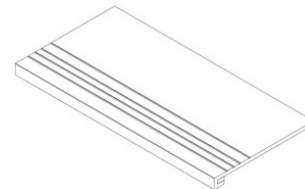

PELDAÑO GRADONE RECTO

SP2066 | 60X60 / 24"x24"
SP2093 | 60X120 / 24"x48"