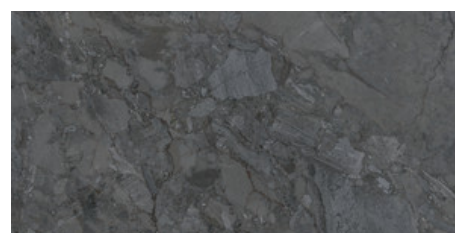

KUARTZ ANTHRACITE MAT. RECT.
G.88 | PORCELANICO | MATE | Masa Coloreada Rectificado.