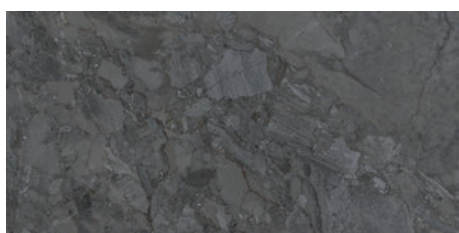

KUARTZ ANTHRACITE PUL. RECT.
G.177 | PORCELANICO | PULIDO | Pasta Neutra Rectificado.