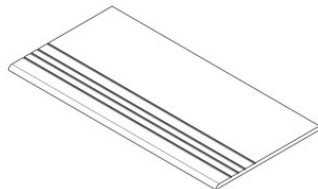

Peldaños Técnicos

Porcelánico

RODAPIÉ

SP2017 | 60X60 / 24"x24"
SP2019 | 60X120 / 24"x48"
SP.2021 | 60X120 / 24"x48"
SP.2017 | 60X60 / 24"x24"

PELDAÑO ROMO

SP2044 | 60X60 / 24"x24"
SP2061 | 60X120 / 24"x48"