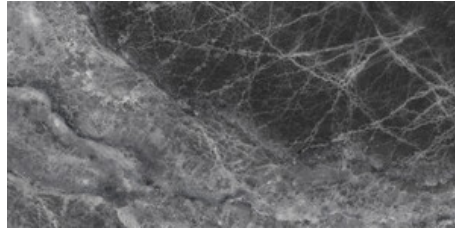

LIXIUM JADE PULIDO GRANILLA 120x120 RC
| | PULIDO GRANILLA | Pasta Neutra
Rectificado.

LIXIUM CREAM PULIDO GRANILLA 120x120 RC
| | PULIDO GRANILLA | Pasta Neutra
Rectificado.

60x120 / 24"x48"

LIXIUM GREY PULIDO GRANILLA 60x120 RC
| | PULIDO GRANILLA | Pasta Neutra
Rectificado.