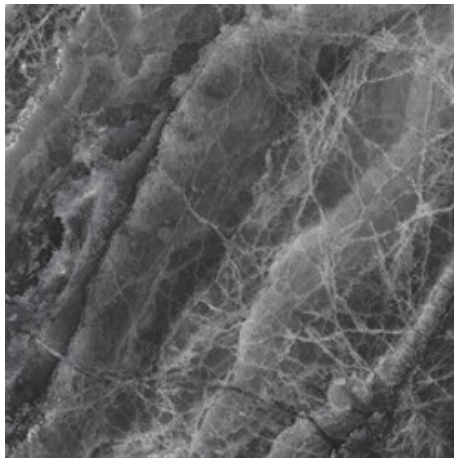

Serie **Lixium**

120x120 / 48"x48"

60x120 / 24"x48"

120x120 / 48"x48"

LIXIUM GREY PULIDO GRANILLA 120x120 RC
| | PULIDO GRANILLA | Pasta Neutra
Rectificado.

LIXIUM BLACK PULIDO GRANILLA 120x120 RC
| | PULIDO GRANILLA | Pasta Neutra
Rectificado.

LIXIUM JADE PULIDO GRANILLA 120x120 RC
| | PULIDO GRANILLA | Pasta Neutra
Rectificado.

LIXIUM CREAM PULIDO GRANILLA 120x120 RC
| | PULIDO GRANILLA | Pasta Neutra
Rectificado.

60x120 / 24"x48"

LIXIUM GREY PULIDO GRANILLA 60x120 RC
| | PULIDO GRANILLA | Pasta Neutra
Rectificado.