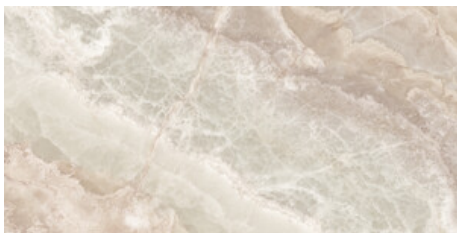

LIXIUM CREAM PULIDO GRANILLA 60x120 RC
| | PULIDO GRANILLA | Pasta Neutra
Rectificado.