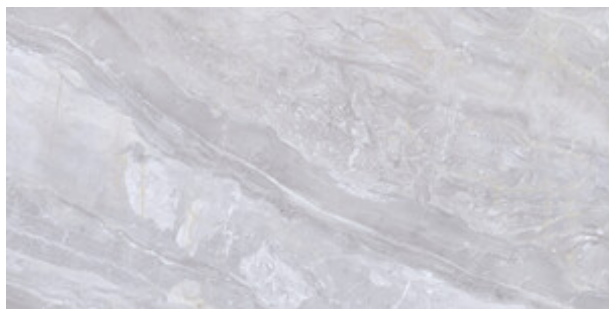

LUXURY WHITE PULIDO 80x160 RC
| | PULIDO | Pasta Neutra
Rectificado.