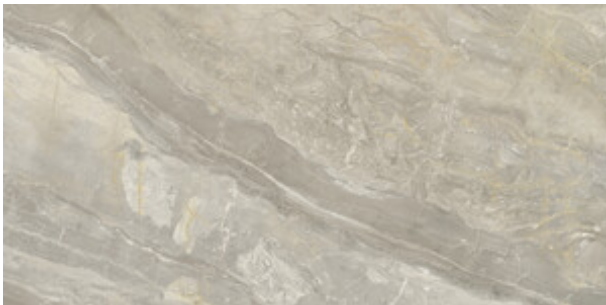

LUXURY BEIGE PULIDO 80x160 RC

| | PULIDO | Pasta Neutra
Rectificado.