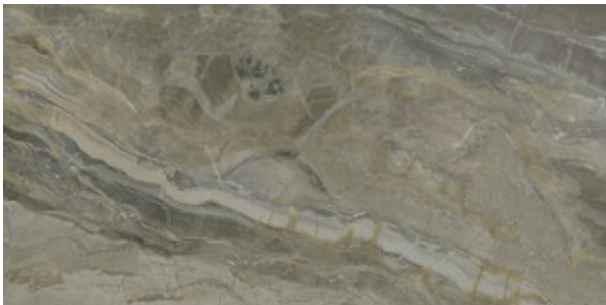

# Serie **Luxury**

80x160 / 32"x64"

60x120 / 24"x48"

60x60 SL / 24"x24"

80x160 / 32"x64"

**LUXURY DARK PULIDO 80x160 RC**

| | PULIDO | Pasta Neutra  
Rectificado.

**LUXURY NATURE PULIDO 80x160 RC**