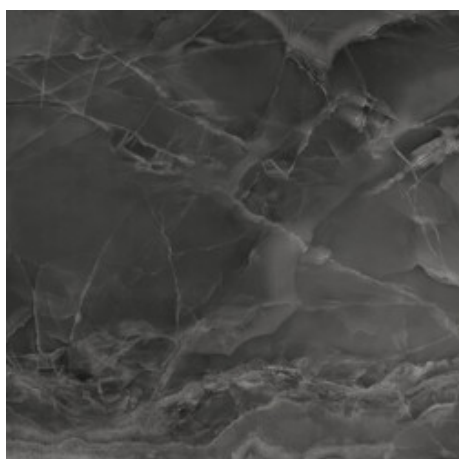

120x120 / 48"x48"

MYSTICA WHITE PULIDO 120x120 RC

|| PULIDO | Pasta Neutra
Rectificado.

MYSTICA GREY PULIDO 120x120 RC

|| PULIDO | Pasta Neutra
Rectificado.

MYSTICA OCEAN PULIDO PREMIUM 120x120 RC

|| PULIDO | Pasta Neutra
Rectificado.

MYSTICA BLACK PULIDO PREMIUM 120x120 RC

|| PULIDO | Pasta Neutra
Rectificado.

MYSTICA BEIGE PULIDO 120x120 RC

|| PULIDO | Pasta Neutra
Rectificado.

60x120 / 24"x48"

MYSTICA WHITE PULIDO 60x120 RC
| | PULIDO | Pasta Neutra
Rectificado.