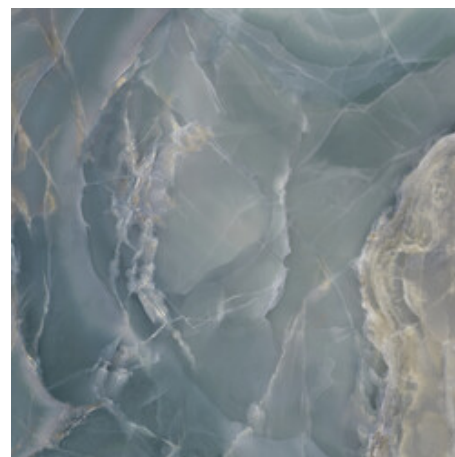

120x120 / 48"x48"

MYSTICA WHITE PULIDO 120x120 RC

|| PULIDO | Pasta Neutra
Rectificado.

MYSTICA GREY PULIDO 120x120 RC

|| PULIDO | Pasta Neutra
Rectificado.

MYSTICA OCEAN PULIDO PREMIUM 120x120 RC

|| PULIDO | Pasta Neutra
Rectificado.