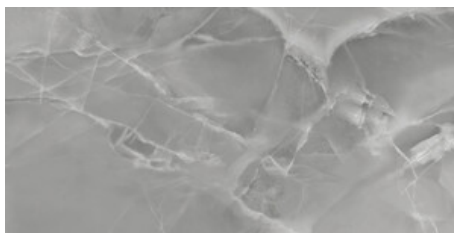

MYSTICA BLACK PULIDO PREMIUM 120x120 RC

|| PULIDO | Pasta Neutra
Rectificado.

MYSTICA BEIGE PULIDO 120x120 RC

|| PULIDO | Pasta Neutra
Rectificado.

60x120 / 24"x48"

MYSTICA WHITE PULIDO 60x120 RC
| | PULIDO | Pasta Neutra
Rectificado.

MYSTICA GREY PULIDO 60x120 RC
| | PULIDO | Pasta Neutra
Rectificado.

MYSTICA OCEAN PULIDO GRANILLA 60x120 RC
| | PULIDO GRANILLA | Pasta Neutra
Rectificado.

MYSTICA BLACK PULIDO GRANILLA 60x120 RC
| | PULIDO GRANILLA | Pasta Neutra
Rectificado.