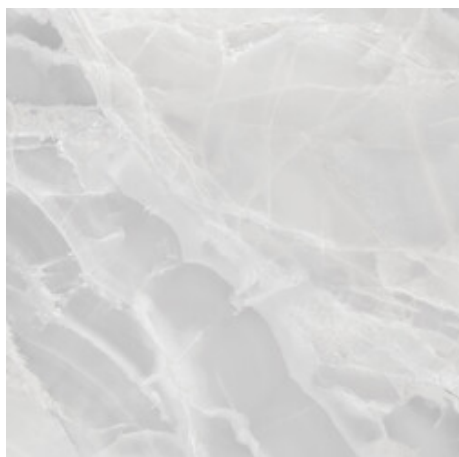

120x120 / 48"x48"

MYSTICA WHITE PULIDO 120x120 RC

|| PULIDO | Pasta Neutra
Rectificado.

MYSTICA GREY PULIDO 120x120 RC

|| PULIDO | Pasta Neutra
Rectificado.

MYSTICA OCEAN PULIDO PREMIUM 120x120 RC

|| PULIDO | Pasta Neutra
Rectificado.