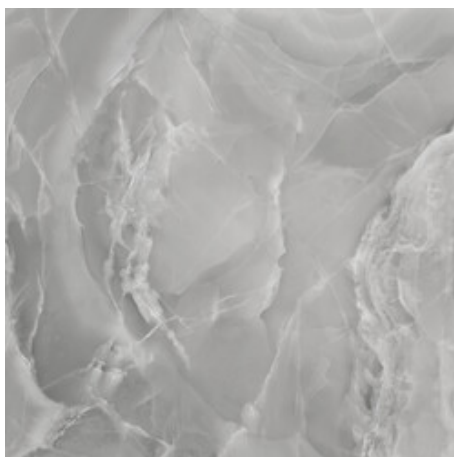

120x120 / 48"x48"

MYSTICA WHITE PULIDO 120x120 RC

|| PULIDO | Pasta Neutra
Rectificado.

MYSTICA GREY PULIDO 120x120 RC

|| PULIDO | Pasta Neutra
Rectificado.

MYSTICA OCEAN PULIDO PREMIUM 120x120 RC

|| PULIDO | Pasta Neutra
Rectificado.