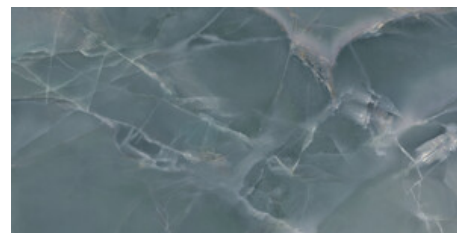

MYSTICA GREY PULIDO 60x120 RC
| | PULIDO | Pasta Neutra
Rectificado.

MYSTICA OCEAN PULIDO GRANILLA 60x120 RC
| | PULIDO GRANILLA | Pasta Neutra
Rectificado.

MYSTICA BLACK PULIDO GRANILLA 60x120 RC
| | PULIDO GRANILLA | Pasta Neutra
Rectificado.