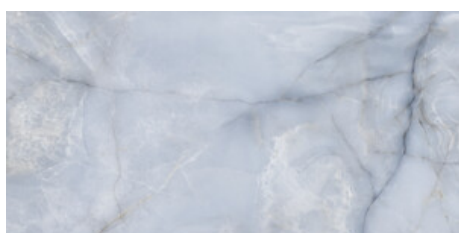

ONIX BLUE PULIDO 120x120 RC
| | PULIDO | Pasta Neutra
Rectificado.

60x120 / 24"x48"

ONIX WHITE PULIDO 60x120 RC
| | PULIDO | Pasta Neutra
Rectificado.

ONIX CREAM PULIDO 60x120 RC
| | PULIDO | Pasta Neutra
Rectificado.

ONIX PEARL PULIDO 60x120 RC
| | PULIDO | Pasta Neutra
Rectificado.

ONIX BLUE PULIDO 60x120 RC
| | PULIDO | Pasta Neutra
Rectificado.

30x90 Xs / 12"x36"

ONIX WHITE BRILLO 30x90 XS RC
| | BRILLO | Pasta Blanca
Rectificado.