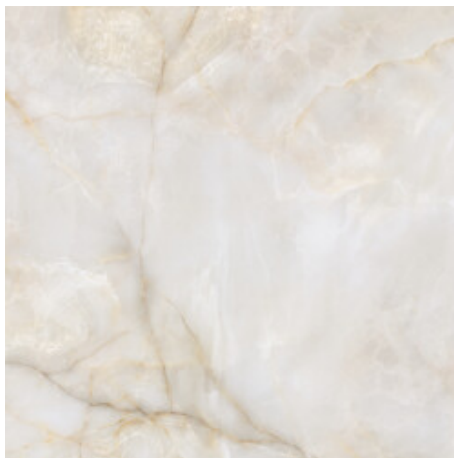

120x120 / 48"x48"

ONIX WHITE PULIDO 120x120 RC
| | PULIDO | Pasta Neutra
Rectificado.

ONIX CREAM PULIDO 120x120 RC
| | PULIDO | Pasta Neutra
Rectificado.

ONIX PEARL PULIDO 120x120 RC
| | PULIDO | Pasta Neutra
Rectificado.