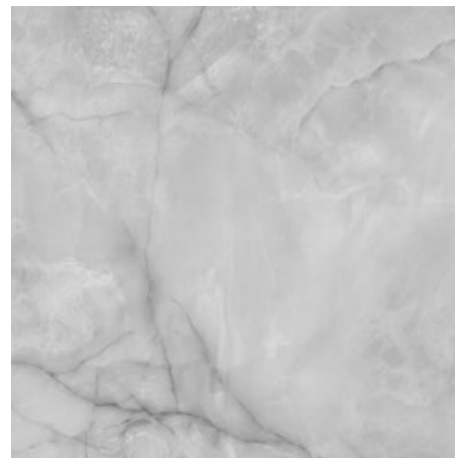

120x120 / 48"x48"

ONIX WHITE PULIDO 120x120 RC
| | PULIDO | Pasta Neutra
Rectificado.

ONIX CREAM PULIDO 120x120 RC
| | PULIDO | Pasta Neutra
Rectificado.

ONIX PEARL PULIDO 120x120 RC
| | PULIDO | Pasta Neutra
Rectificado.