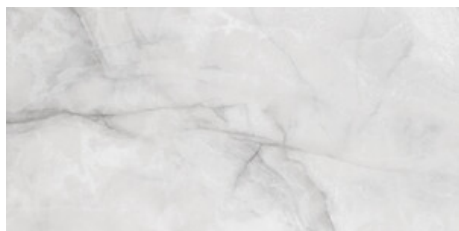

120x120 / 48"x48"

ONIX WHITE PULIDO 120x120 RC
| | PULIDO | Pasta Neutra
Rectificado.

ONIX CREAM PULIDO 120x120 RC
| | PULIDO | Pasta Neutra
Rectificado.

ONIX PEARL PULIDO 120x120 RC
| | PULIDO | Pasta Neutra
Rectificado.

ONIX BLUE PULIDO 120x120 RC
| | PULIDO | Pasta Neutra
Rectificado.

60x120 / 24"x48"

ONIX WHITE PULIDO 60x120 RC
| | PULIDO | Pasta Neutra
Rectificado.

ONIX CREAM PULIDO 60x120 RC
| | PULIDO | Pasta Neutra
Rectificado.