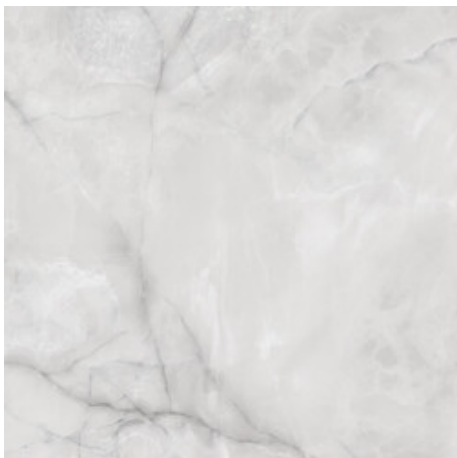

120x120 / 48"x48"

ONIX WHITE PULIDO 120x120 RC
| | PULIDO | Pasta Neutra
Rectificado.

ONIX CREAM PULIDO 120x120 RC
| | PULIDO | Pasta Neutra
Rectificado.

ONIX PEARL PULIDO 120x120 RC
| | PULIDO | Pasta Neutra
Rectificado.