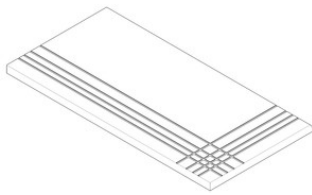

Porcelánico

RODAPIÉ
| 23x120 / 9"x48"
| 23x120 / 9"x48"

PELDAÑO ROMO
| 23x120 / 9"x48"

PELDAÑO ANGULO ROMO
| 23x120 / 9"x48"

PELDAÑO GRADONE RECTO
| 23x120 / 9"x48"

ANGULO GRADONE RECTO
| 23x120 / 9"x48"

PELDAÑO WOOD 30X120
| 30X120 / 12"x48"