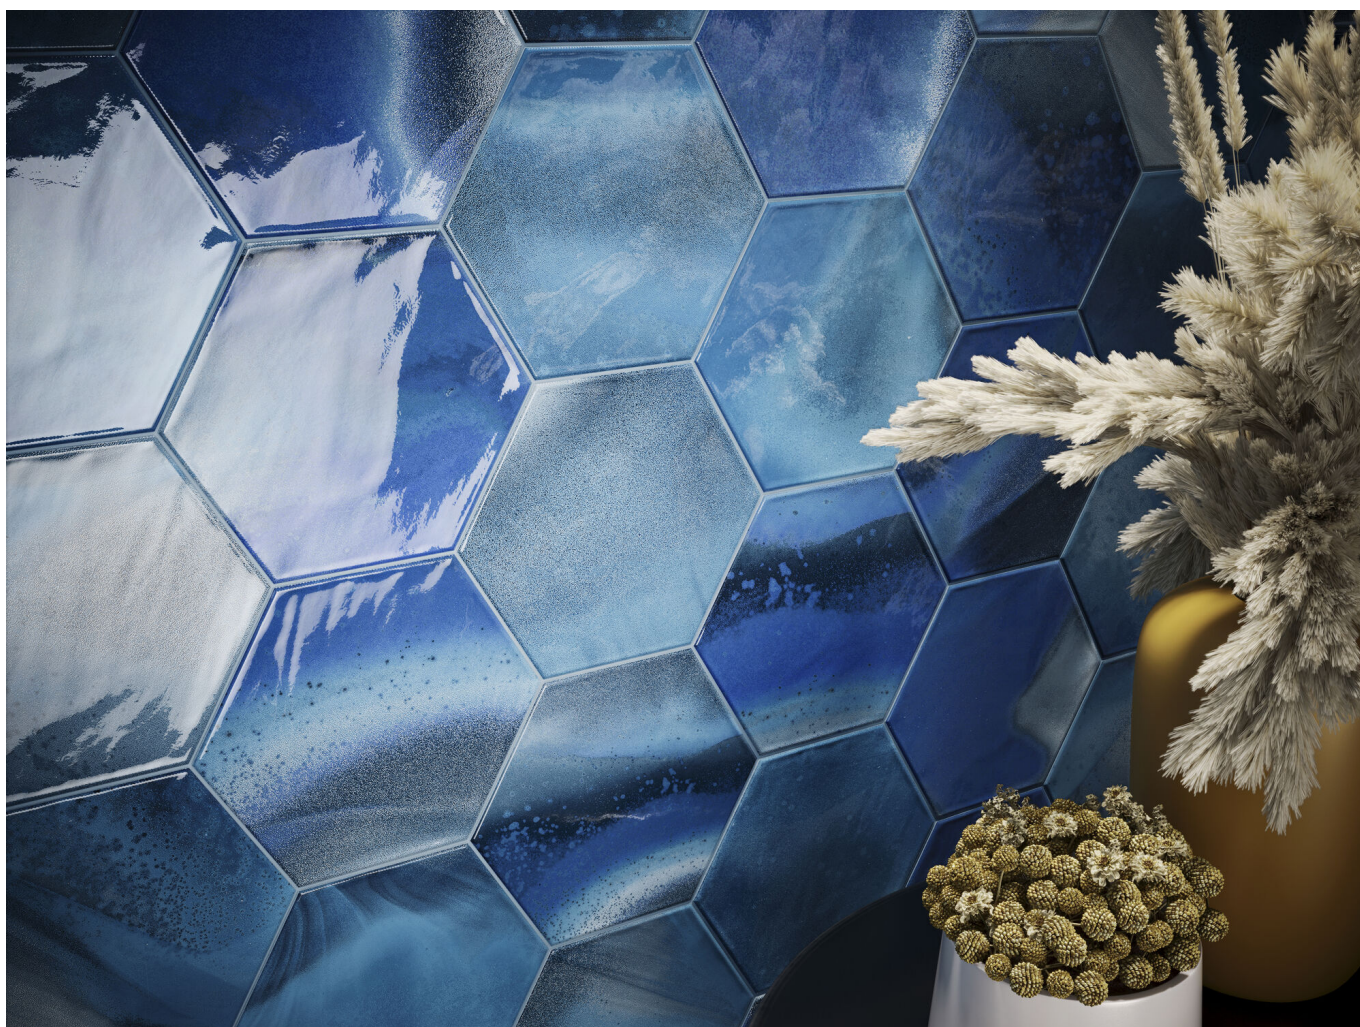

cifre
cerámica

Serie **Polaris**

16x18 HEX /
12,5x12,5 / 5"x5"
7,5x30 / 3"x12"

Ctra. Vila-real Km. 10 - 12200 Onda. Castellón. Apdo. Correos N°350 CP_12540 - Vilar-real. Castellón.
Tel./Phone +34 964 506 696 - Fax +34 964 521 593. email: cifre@cifreceramica.com www.cifreceramica.com