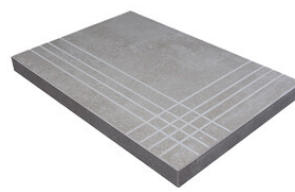

Technical Step

Porcelain Tiles

PELDAÑO ANGULO GRADONE RECTO 60X120
| 60X120 / 24"x48"