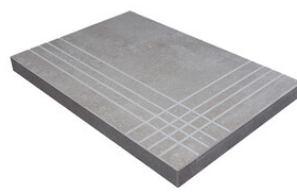

PELDAÑO ANGULO GRADONE RECTO 60X120
| 60X120 / 24"x48"