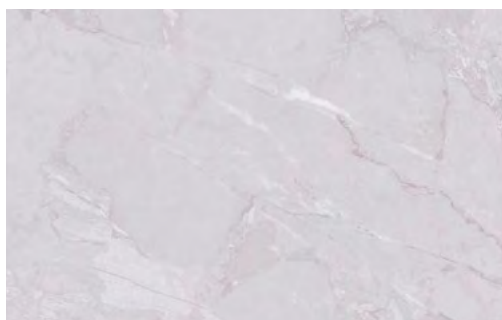

KUARTZ GREY MAT. RECT.

G.O | PORCELANICO | MATE | Masa Coloreada | Rectificado