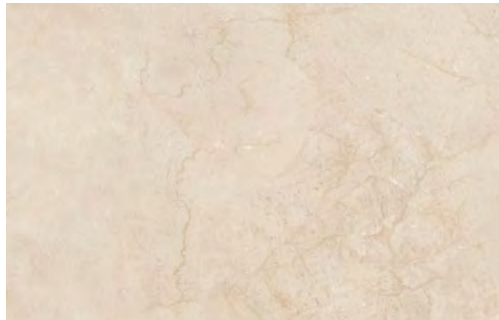

VALDIVIA

60 x 120 XS / 24" x 48" | 60 x 60 / 24" x 24"

VALDIVIA BRILLO 60x120 XS RC
BRILLO | Pasta Neutra | Rectificado