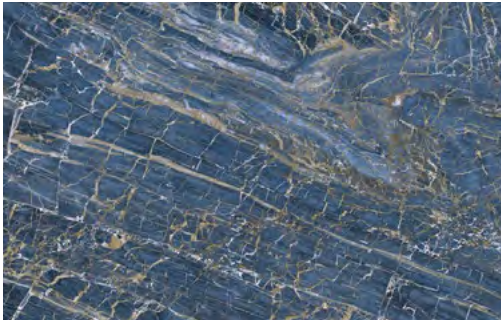

GOLDEN BLUE PUL. RECT.

G.199 | PORCELANICO | PULIDO | Pasta Neutra | Rectificado