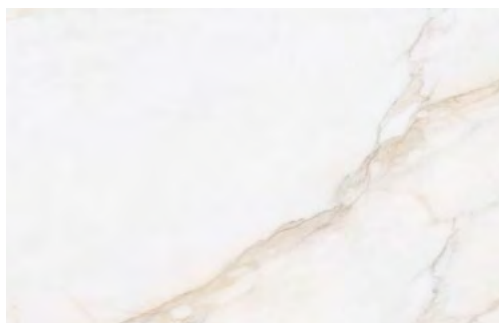

DIAMOND

120 x 260 / 48" x 102" | 120 x 120 / 48" x 48" | 80 x 160 / 32" x 64"
75 x 150 / 30" x 60" | 75 x 75 / 30" x 30" | 60 x 120 / 24" x 48" | 60 x 60 / 24" x 24"
40 x 120 / 16" x 48" | 30 x 90 / 12" x 36" | 30 x 60 / 12" x 24"
25 x 75 / 10" x 30" | 15 x 17 / 6" x 7" | 7,5 x 30 / 3" x 12"

DIAMOND GOLD PULIDO

G.199 | PORCELANICO | PULIDO | Masa Coloreada | Rectificado