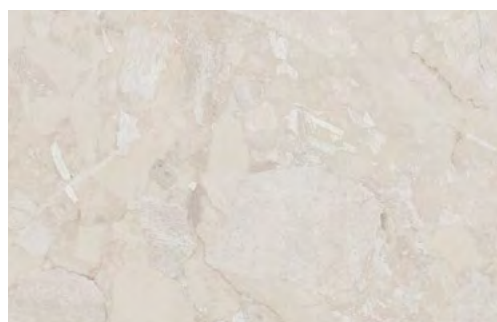

KUARTZ BEIGE MAT. RECT.

G.O | PORCELANICO | MATE | Masa Coloreada | Rectificado