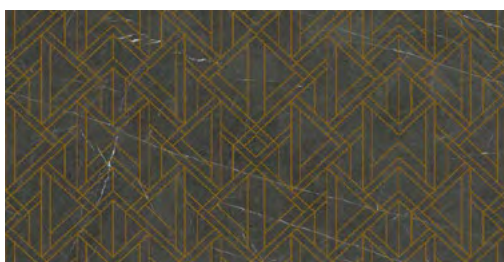

XLIFE ART

120 x 260 / 48" x 102"

ART EXOTIC
PULIDO | Masa Coloreada | Rectificado

ART START
PULIDO | Pasta Neutra | Rectificado

ART START MARQUINA PUL.RECT.
PULIDO | Masa Coloreada | Rectificado

ART START DUCALE PUL. RECT.
PULIDO | Masa Coloreada | Rectificado