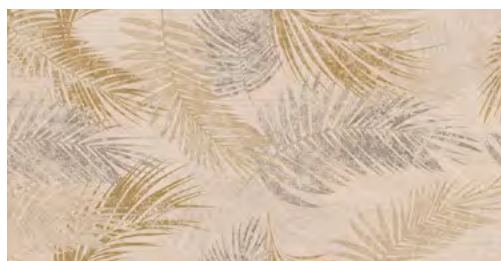

ART EXOTIC AMAZON CREAM PUL. RECT.
PULIDO | Masa Coloreada | Rectificado