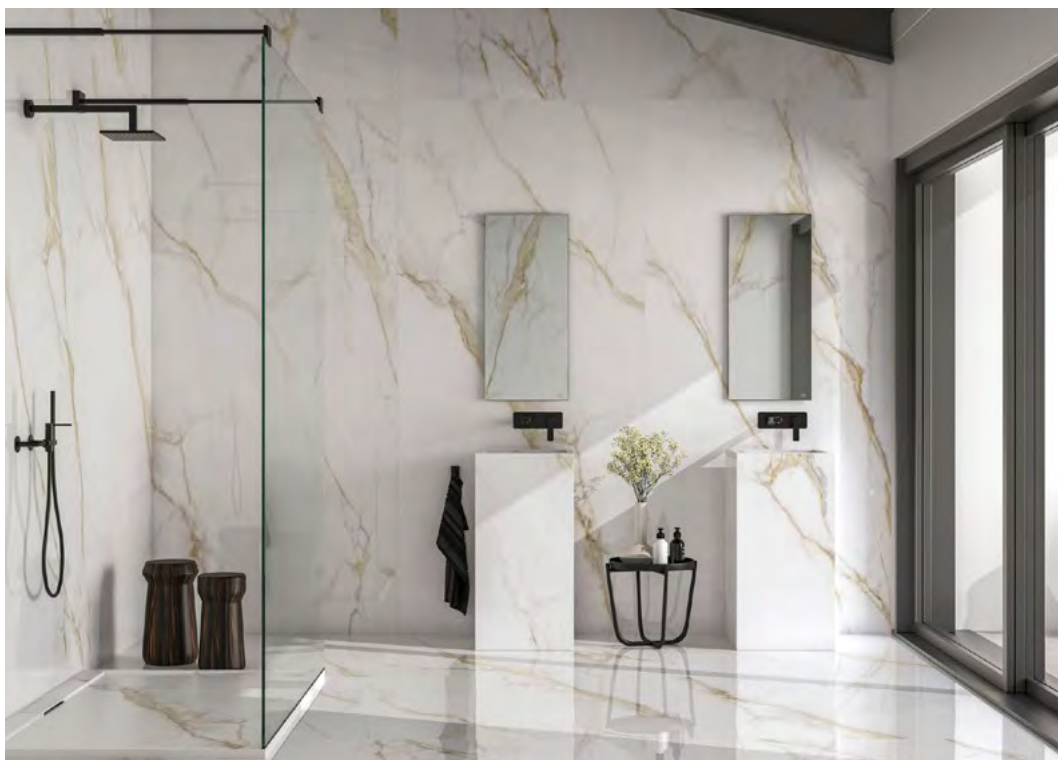

DIAMOND

Jemný materiál jako mramor má nyní místo v každém prostoru díky porcelánu. Velkoformátové porcelánové dlaždice, které tvoří sérii Diamond Gold, poskytují veškerý lesk nadčasového materiálu, jakým je mramor, v kvalitě toho nejlepšího porcelánu. S nekonečnými aplikacemi je Diamond Gold k dispozici v osmi formátech, mezi nimiž vynikají varianty XLife 120 × 120 a 120 × 260 cm.