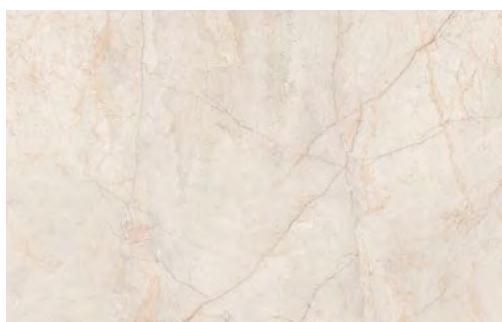

EGEO

120 × 260 / 48" × 102" | 120 × 120 / 48" × 48"
60 × 120 / 24" × 48"
45 × 45 / 18" × 18"

EGEO IVORY PUL. RECT.

G.199 | PORCELANICO | PULIDO | Pasta Neutra | Rectificado