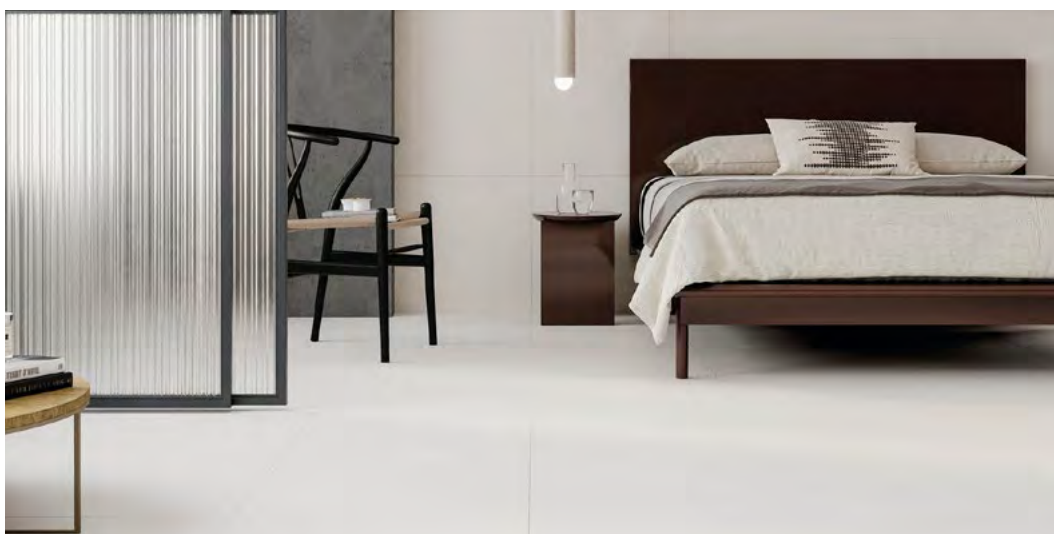

CONCORDE

90 x 90 / 36" x 36"
60 x 120 / 24" x 48" | 60 x 60 / 24" x 24"
45 x 45 / 18" x 18"
30 x 60 / 12" x 24"