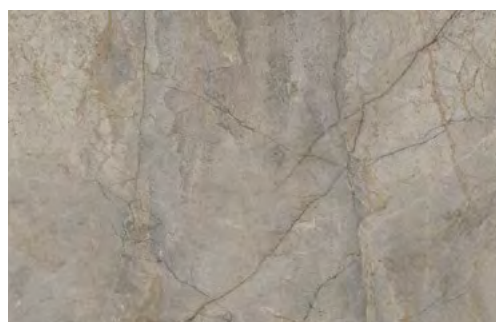

EGEO PEARL PULIDO

G.199 | PORCELANICO | PULIDO | Pasta Neutra | Rectificado