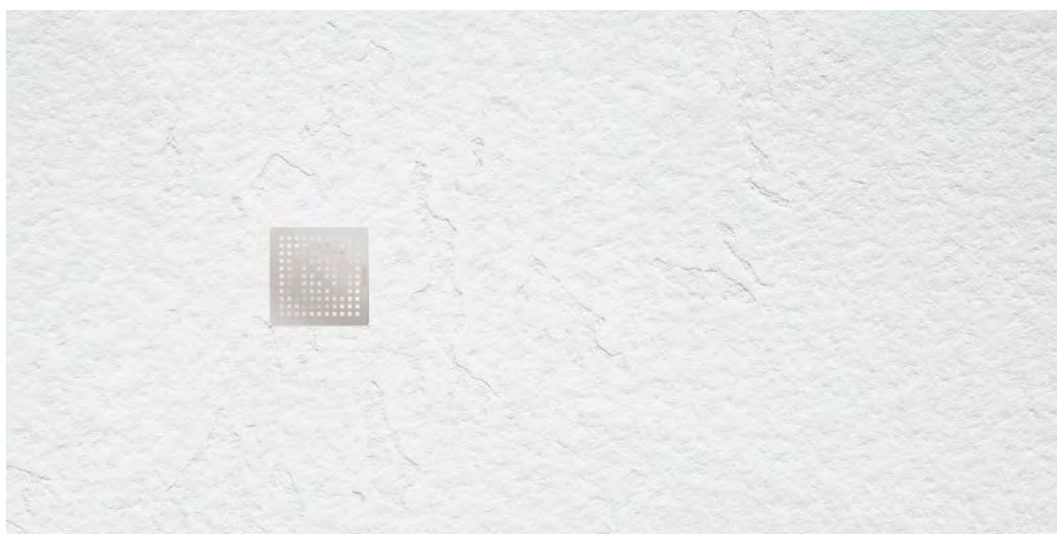

SMART SLATE

700-2400 x 700-1380