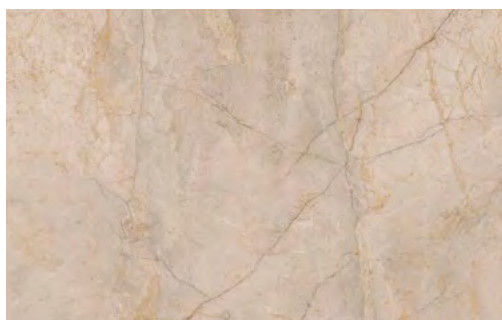

EGEO

120 × 260 / 48" × 102" | 120 × 120 / 48" × 48"
60 × 120 / 24" × 48"
45 × 45 / 18" × 18"

EGEO IVORY PUL. RECT.

G.199 | PORCELANICO | PULIDO | Pasta Neutra | Rectificado

EGEO PEARL PULIDO

G.199 | PORCELANICO | PULIDO | Pasta Neutra | Rectificado