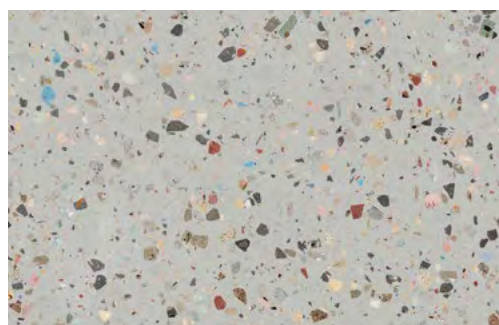

GEMSTONE GREY PULIDO GRANILLA 120 x 120 RC
PULIDO GRANILLA | Pasta Neutra | Rectificado