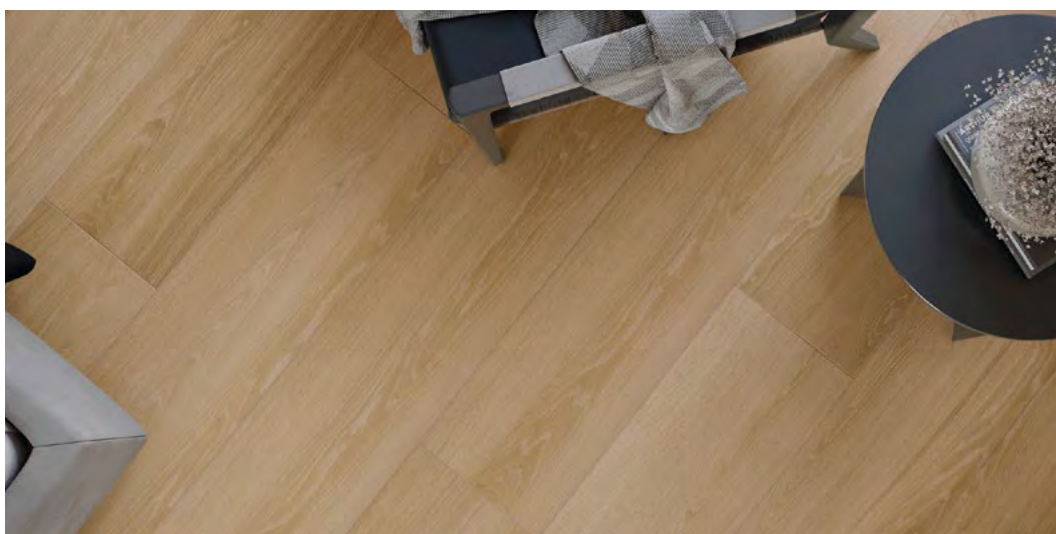

PALERMO

25 x 150 / 10" x 60" | 25 x 150 SL / 10" x 60"
23 x 120 SL / 9" x 48"

PALERMO WALNUT MATE 25x150 RC
MATE | Pasta Neutra | Rectificado

PALERMO OAK MATE 25x150 RC
MATE | Pasta Neutra | Rectificado

PALERMO MAPLE MATE 25x150 RC
MATE | Pasta Neutra | Rectificado