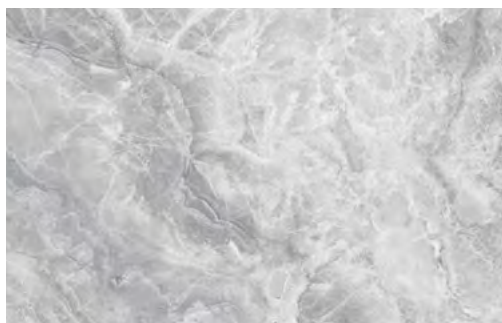

LIXIUM

120 x 120 / 48" x 48"
60 x 120 / 24" x 48"

LIXIUM GREY PULIDO GRANILLA 120 x 120 RC
PULIDO GRANILLA | Pasta Neutra | Rectificado