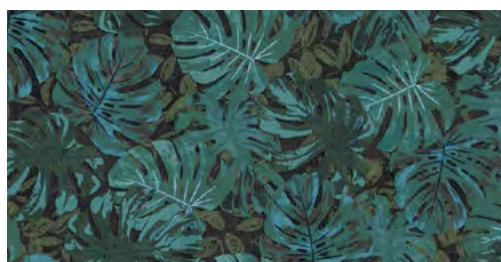

ART JUNGLE
MATE | Masa Coloreada | Rectificado