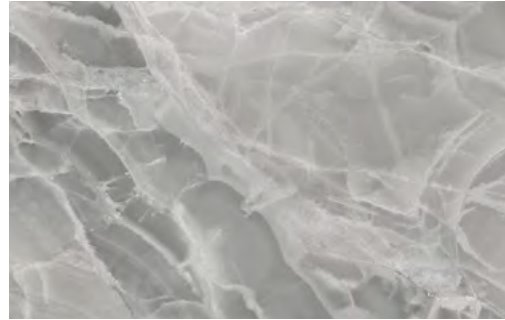

MYSTICA GREY PULIDO 120 x 120 RC
PULIDO | Pasta Neutra | Rectificado