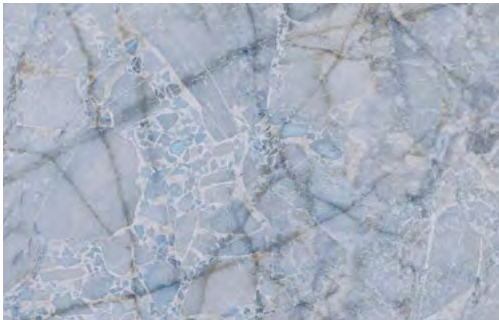

ATLANTIS

120 x 120 / 48" x 48"
60 x 120 / 24" x 48"

ATLANTIS BLUE PUL. RECT.

G.192 | PORCELANICO | PULIDO | Pasta Neutra | Rectificado