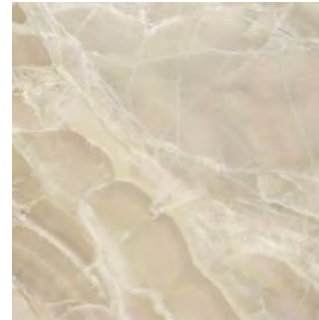

MYSTICA BEIGE PULIDO
120 x 120 RC
PULIDO | Pasta Neutra | Rectificado