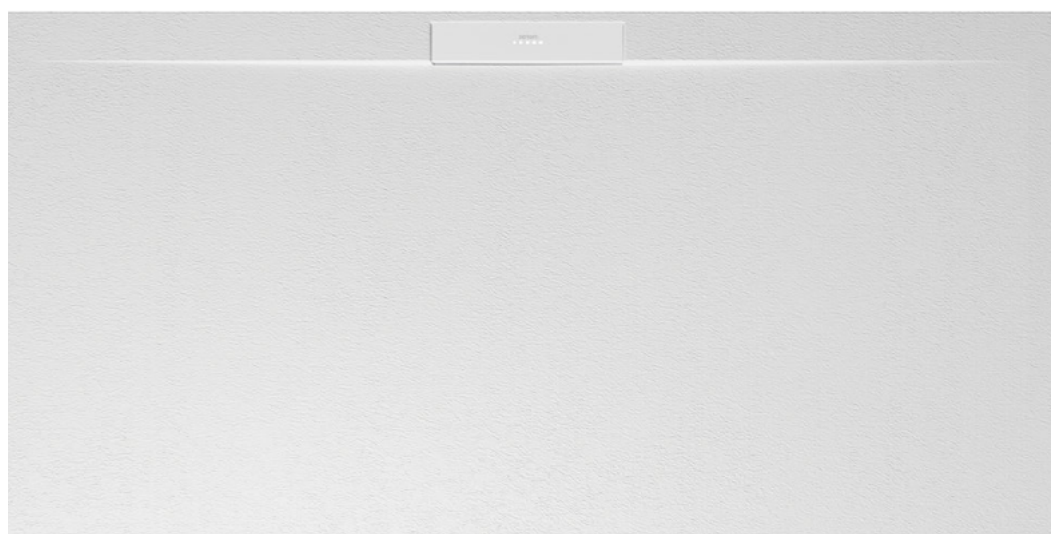

SIDE STONE

Design Stucco Elegance a design ve stejné sprchové vaničce

1000–2000 × 700–1000