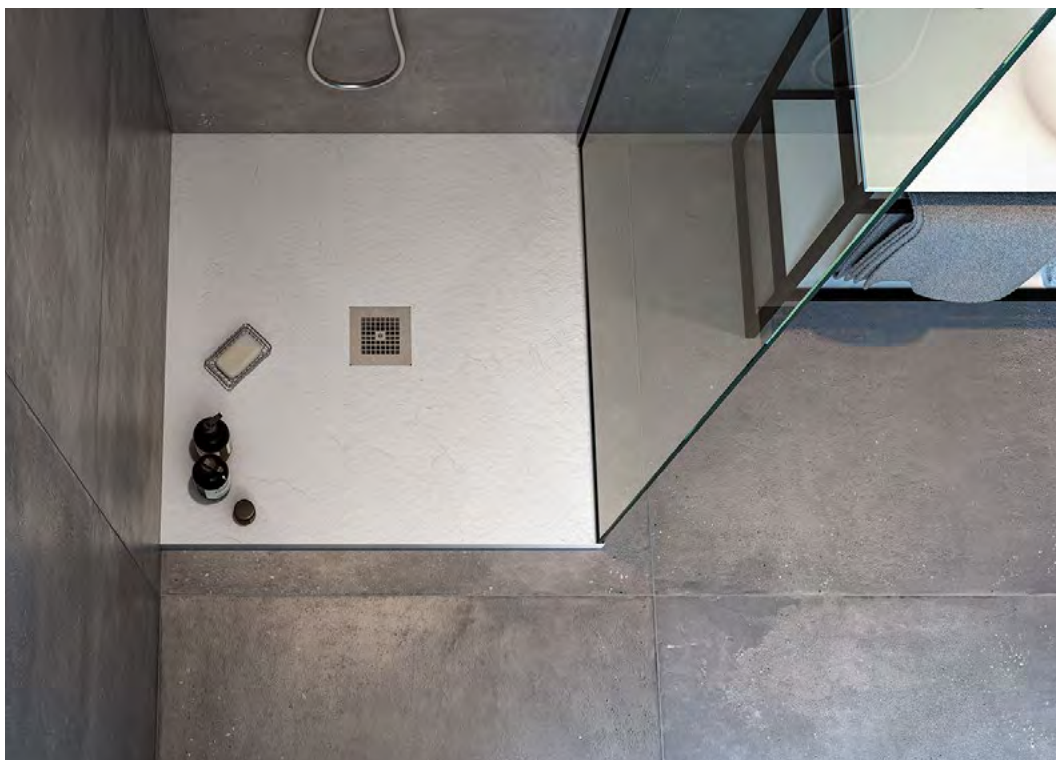

Galaxy Blue

Galaxy Ivory

Galaxy Pearl

Galaxy Sage

Galaxy Terracotta

SMART SLATE

Textury Smart Slate v okouzlující sprchové vaničce. Smart Slate je tu, aby způsobil revoluci v designu koupelny. Tato sprchová vanička vyrobená z našeho materiálu Gel Coat se vyznačuje příjemným dotekem a měkkou texturou břidlice. Je lehká a snadno se instaluje, její velikost se přizpůsobí každé koupelně. Pro větší všestrannost je tato designová sprchová vanička dostupná v mnoha barvách.