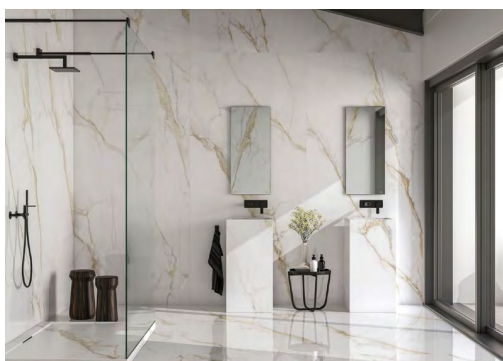

**DLAŽBY
.NET**