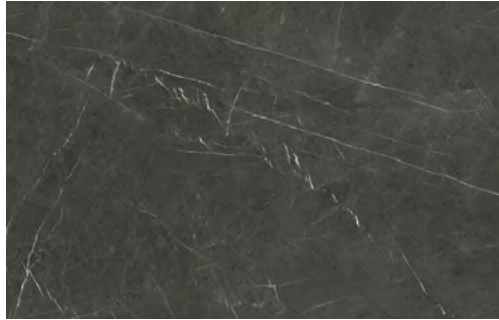

MARQUINA

120 x 260 / 48" x 102" | 120 x 120 / 48" x 48"
60 x 120 / 24" x 48" | 60 x 60 / 24" x 24"
15 x 17 HE x / 6" x 7"
7,5 x 30 / 3" x 12"

MARQUINA PULIDO 120x260 RC
PULIDO | Masa Coloreada | Rectificado